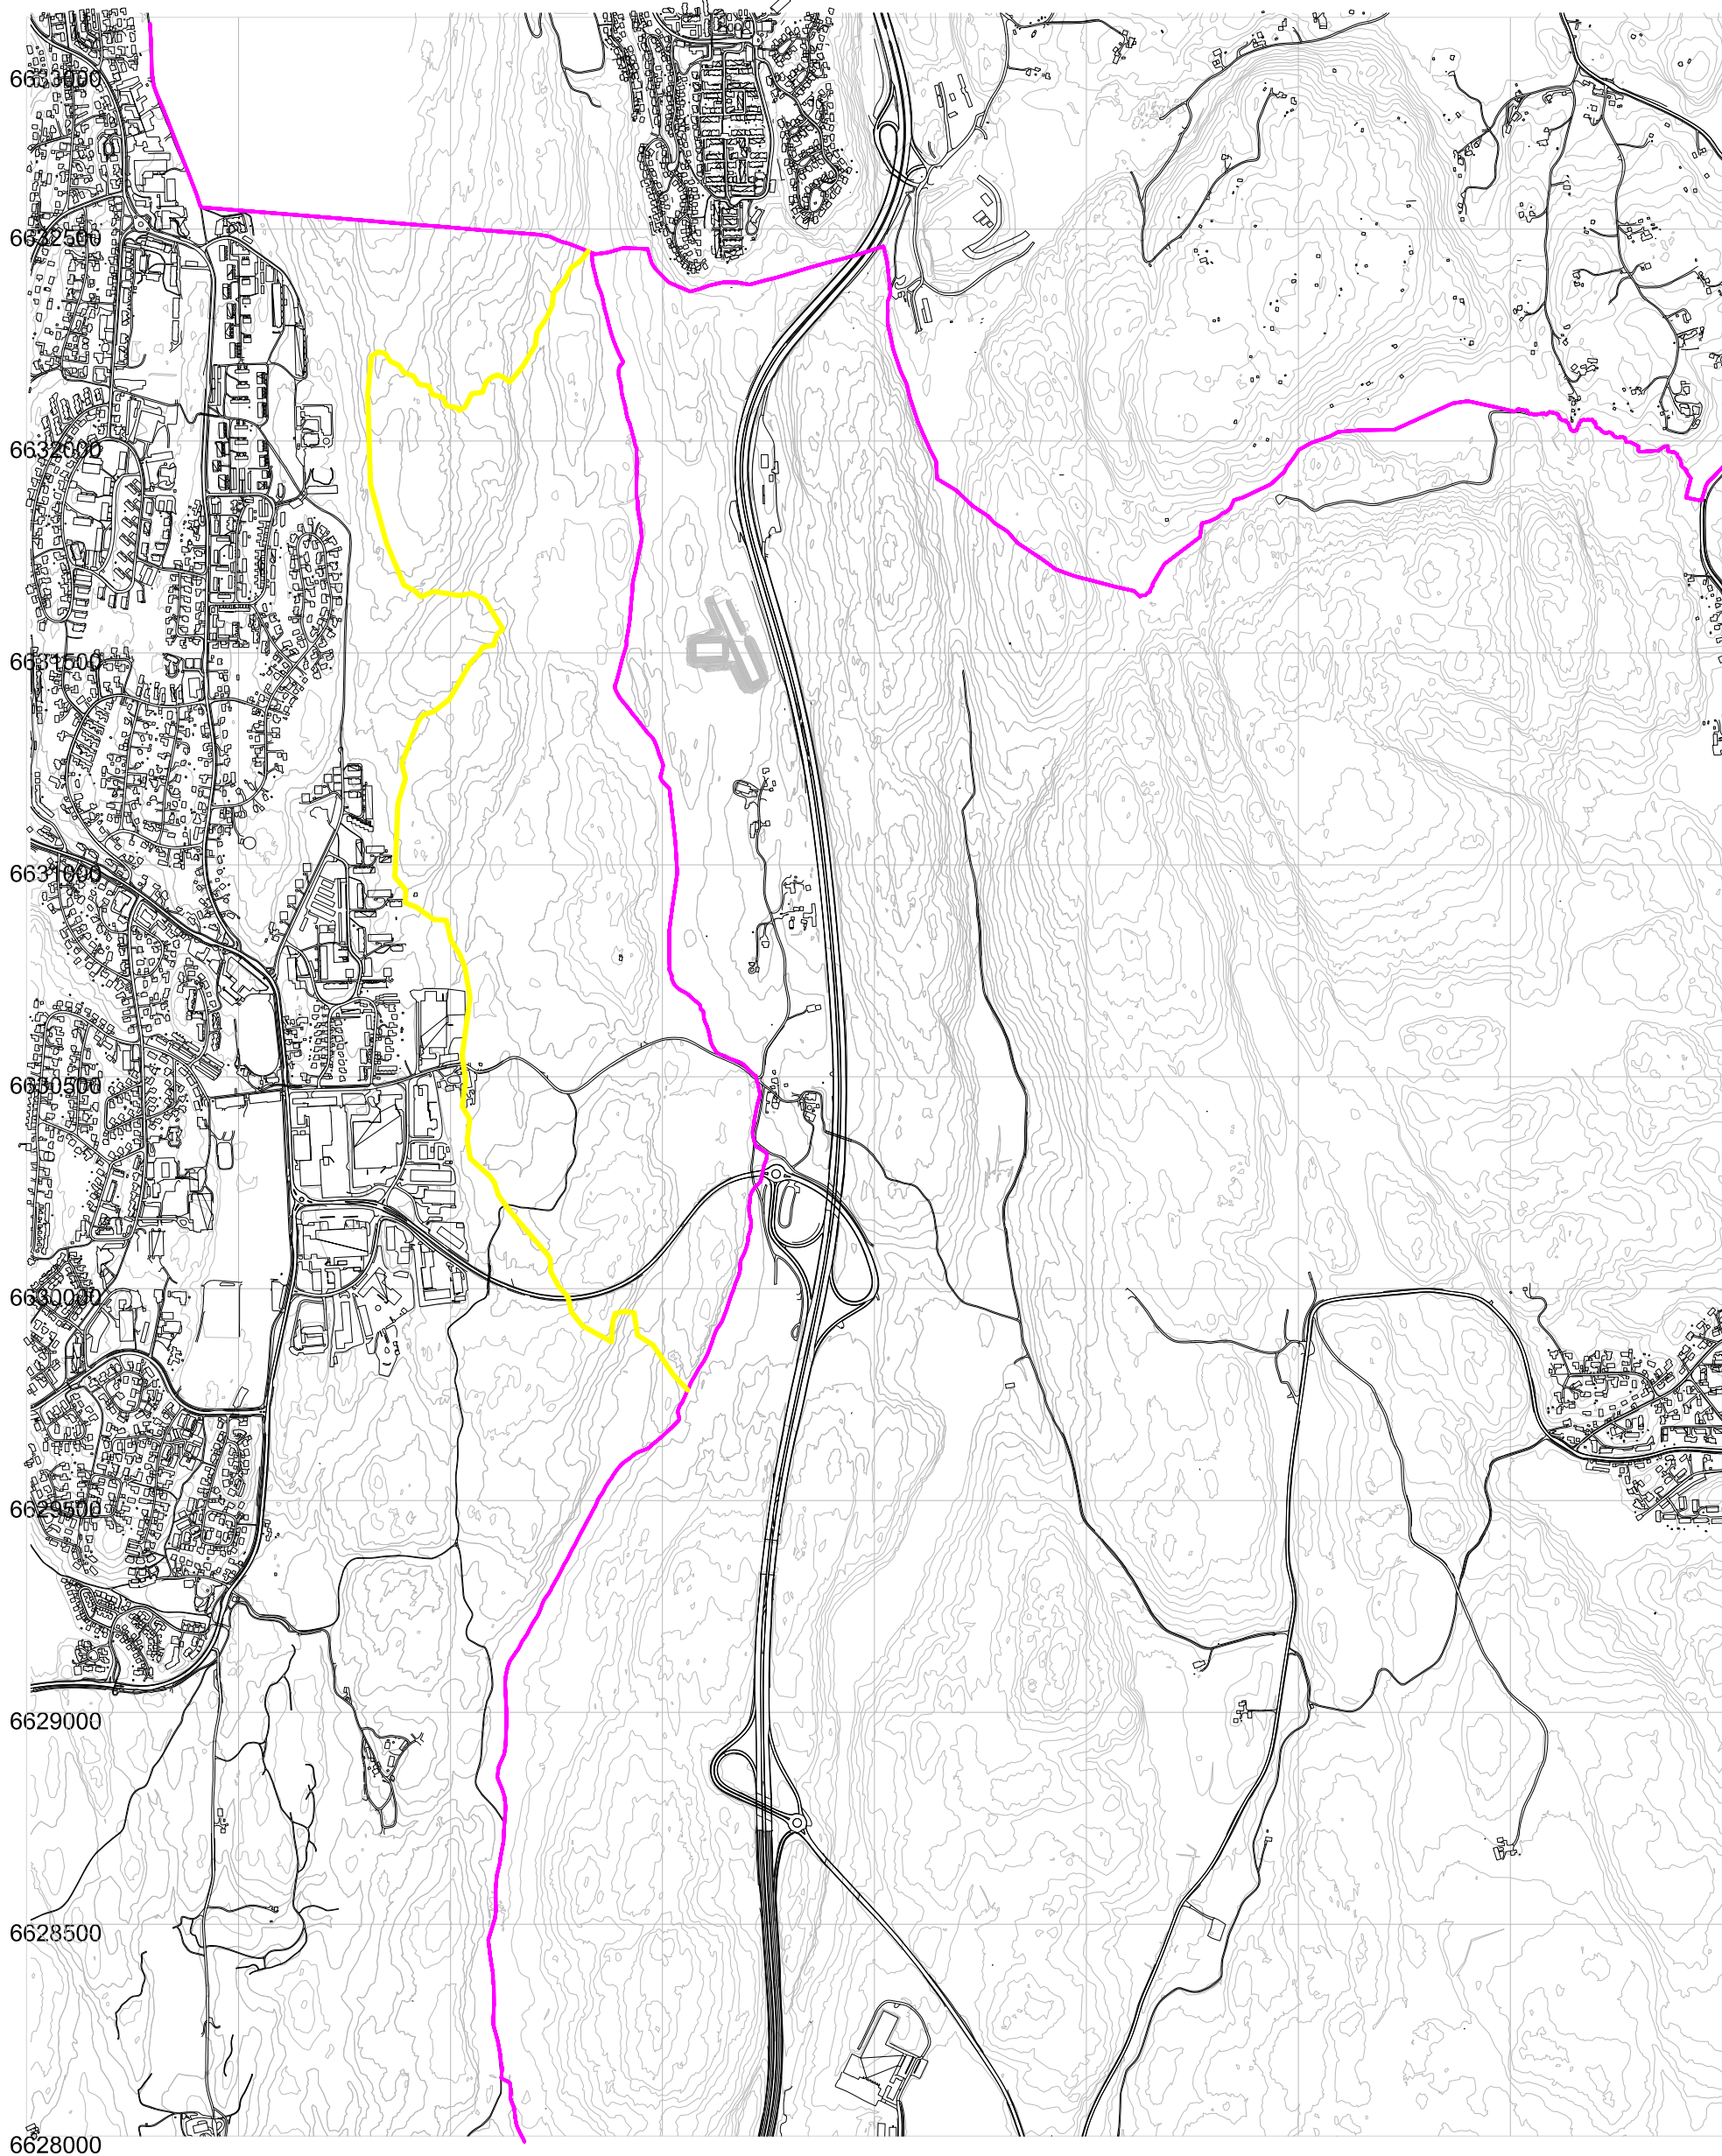

601500

602000

602500

603000

603500

604000

604500

605000

# Støysonekart

Beredskapssenterets skytebaner  
Oppegård kommune

— Støykoten for  $L_{Amax} = 60dB$

28. september 2017