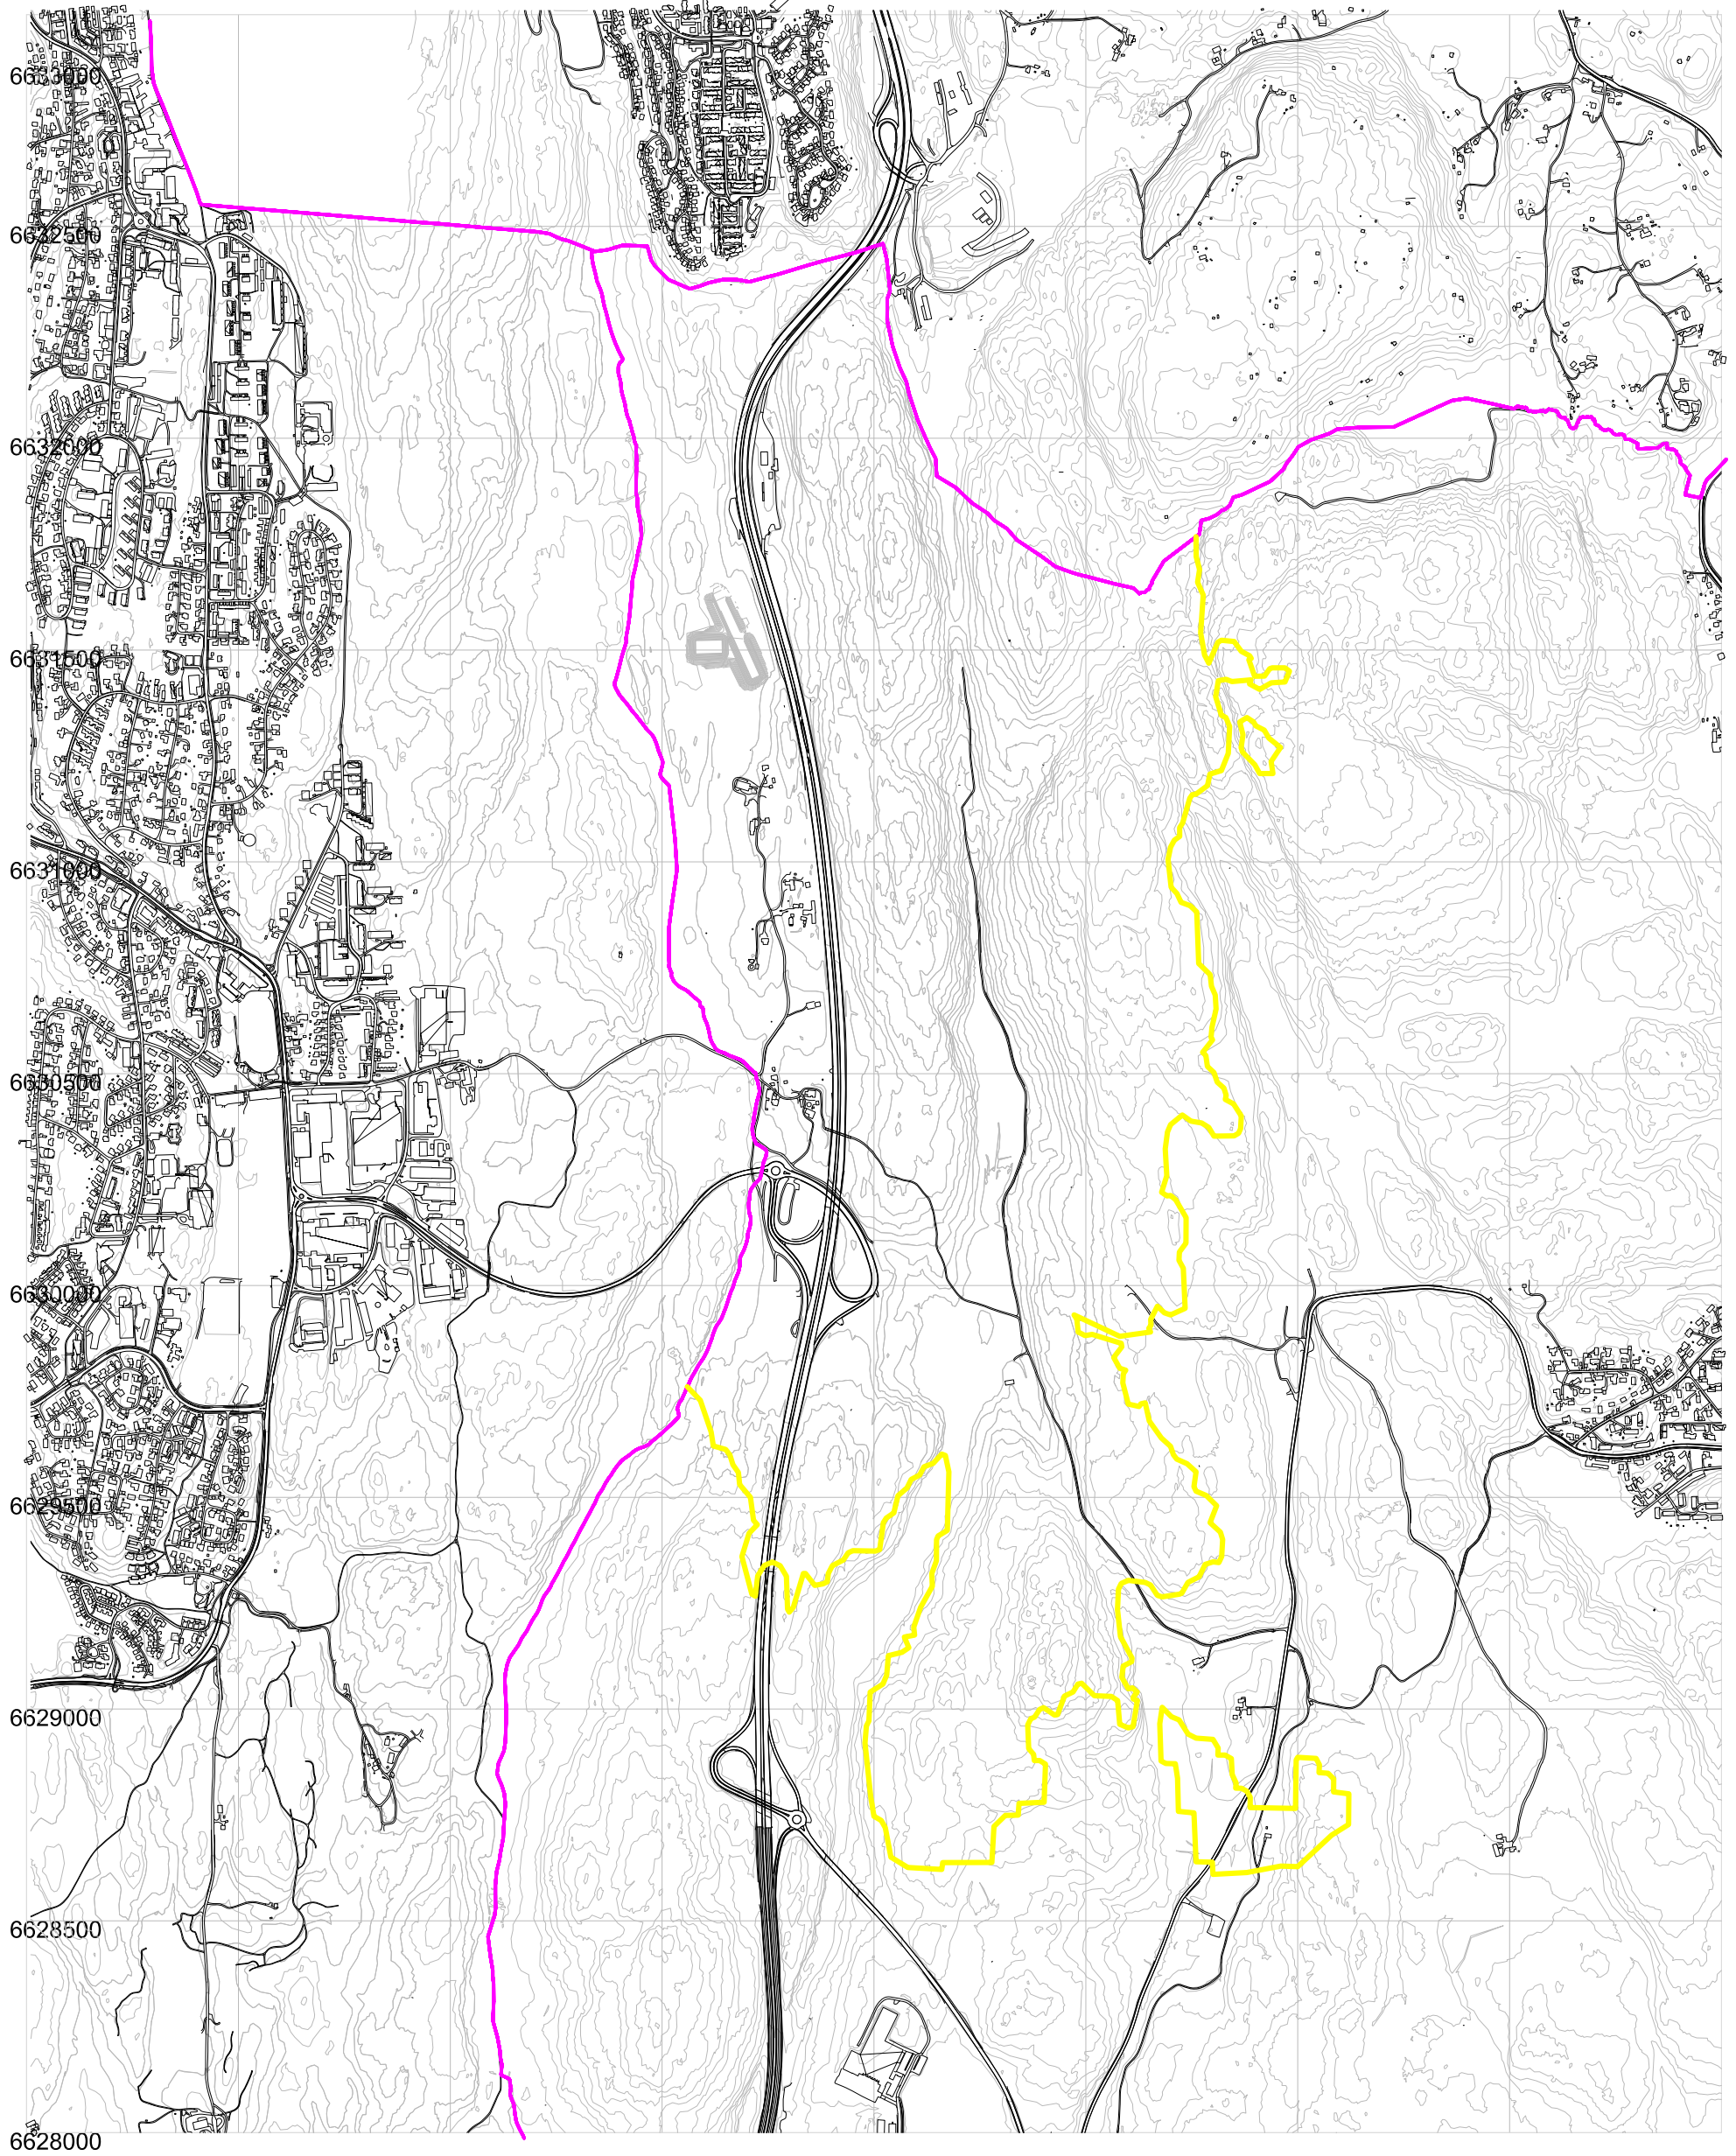

601500

602000

602500

603000

603500

604000

604500

605000

Støysonekart

Beredskapssenterets skytebaner
Ski kommune

— Støykoten for $L_{Amax} = 60dB$

28. september 2017